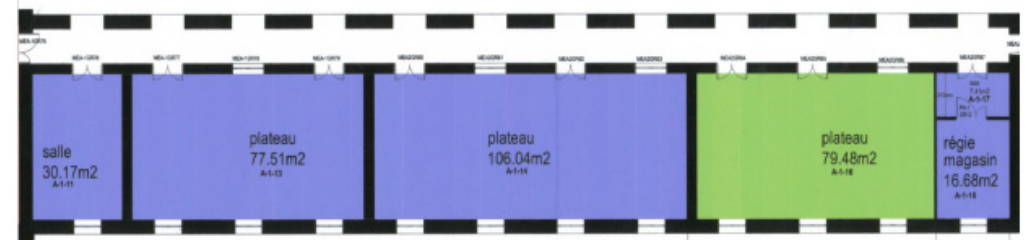

Petit plateau de 200m²

- une journée : 400 €
- une semaine : 1 400 €
- deux semaines : 1 750 €
- trois semaines : 2 100 €
- un mois : 2 250 €

PLATEAU DE PRISE DE VUE CREATION DE DECORS

3 plateaux de 77 à 100m²

Idéal pour la prise de vue ou
la création de petits décors

Equipements

- Peinture noire
- Parquet bois
- Magasin attenant
- Prises maréchaes

TARIFS en € HT

Plateau 1 A-1-13 / 78 m²

- une journée : 80 €
- un mois : 350 €